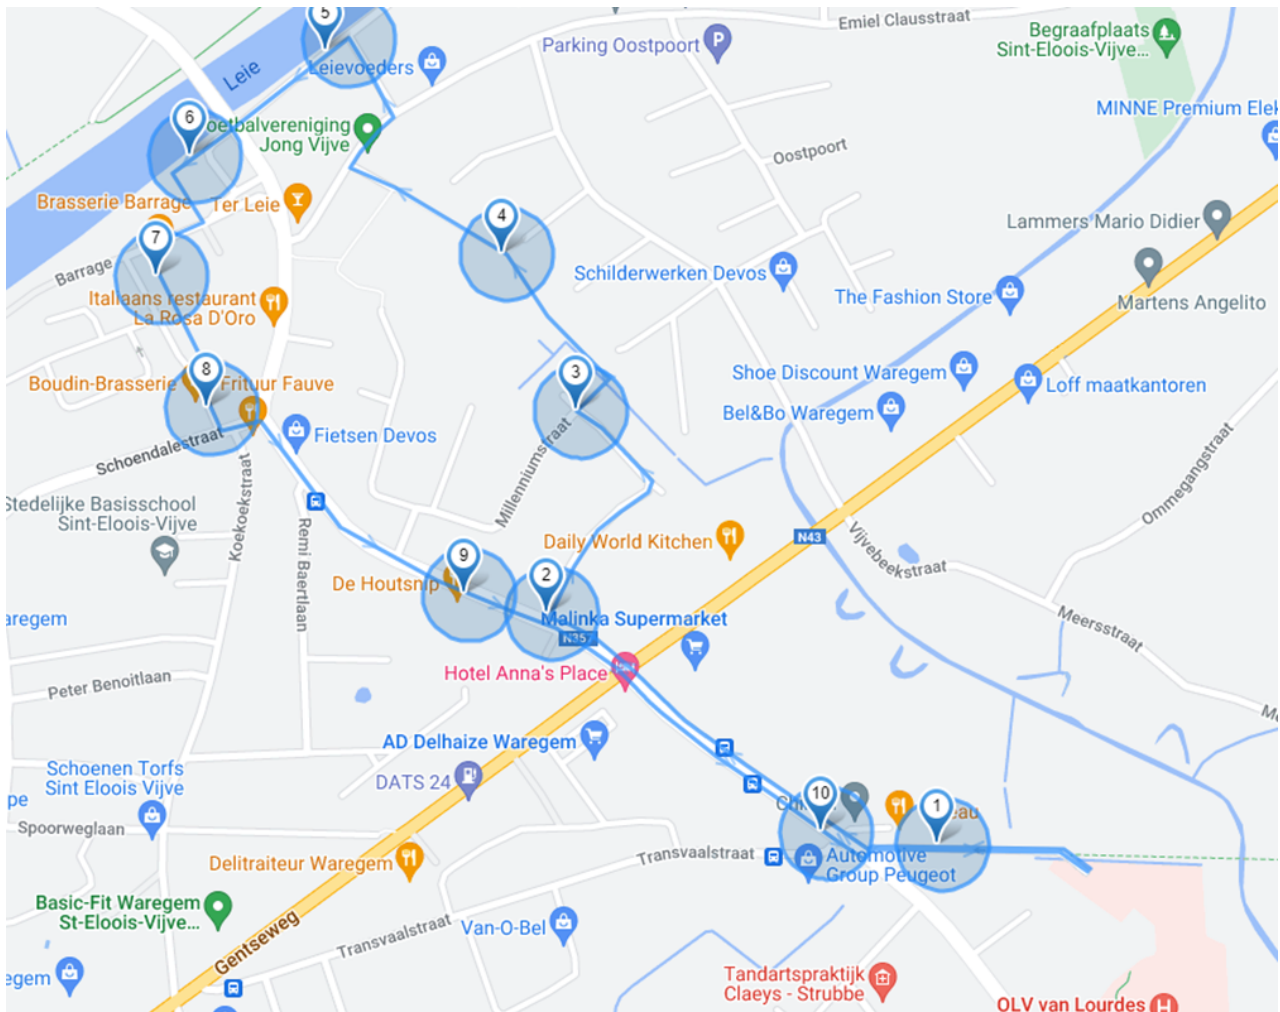

## Route 2: 3.4 km

- Afstand: 3.4 km
- Rolstoel- en kindvriendelijk
- **Start- en eindpunt:** Parking O.L.V. van Lourdes Ziekenhuis Waregem, Vijfseweg 150. Ter hoogte vande uitrit aan Parking D.