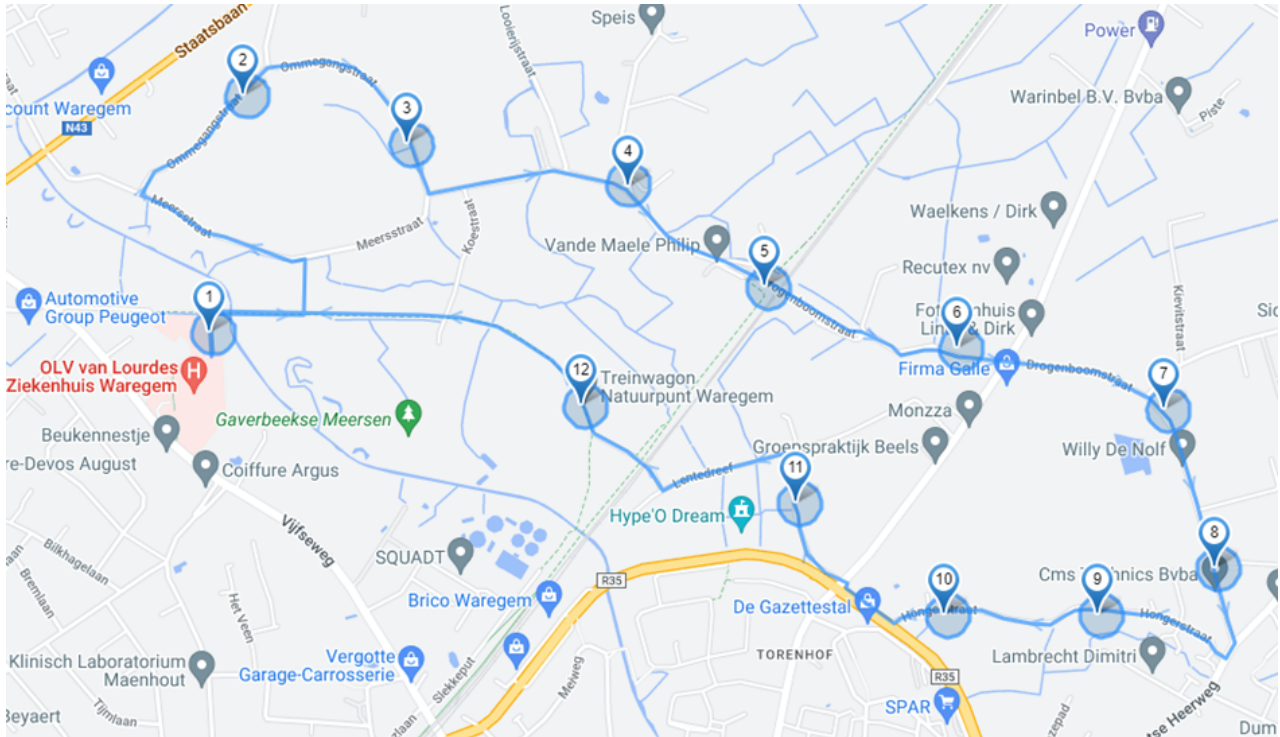

Route 1: 7.5 km

- Afstand: 7.5 km
- Niet rolstoeltoegankelijk
- **Start- en eindpunt:** Parking O.L.V. van Lourdes Ziekenhuis Waregem, Vijfseweg 150. Ter hoogte van Parking B, op het grasveld naast de fietsenstalling